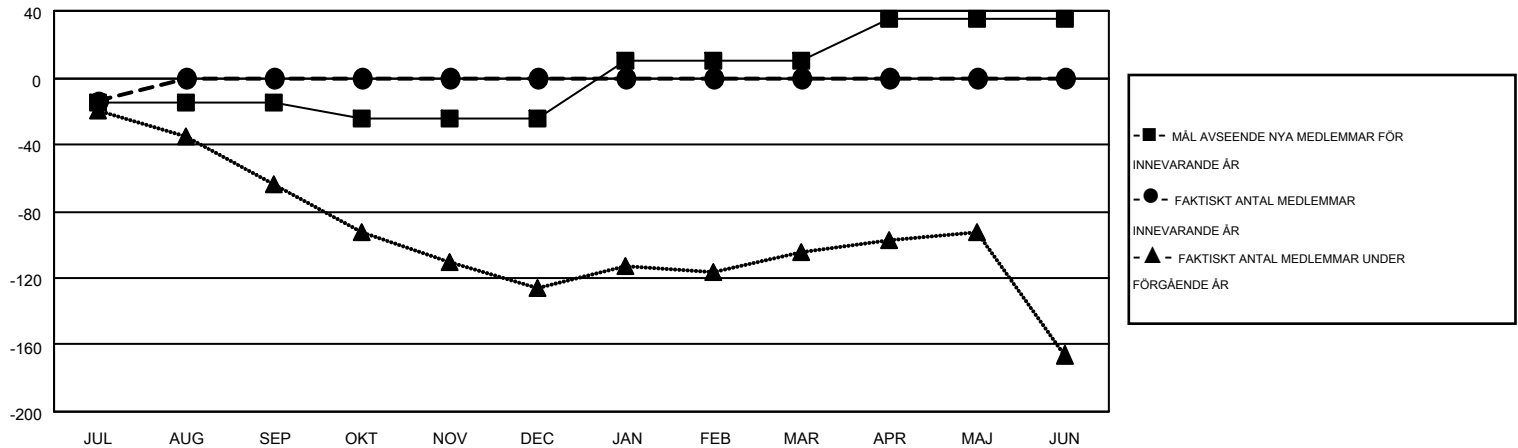

MONTHLY MEMBERSHIP PROGRESS REPORT

Results as of: 7/31/2016

Multiple District 106

LOCATION: DENMARK

GMT: KENNETH PERSSON

GMT KO 4

Klubbar					Medlemmar				
RESULTAT FÖR 2016-2017					RESULTAT FÖR 2016-2017				
KVARTAL	MÅL AVSEENDE NYA KLUBBAR	NYA KLUBBAR	AVFÖRDA KLUBBAR	NETTOTILLVÄX T/MINSKNING	KVARTAL	MÅL AVSEENDE NYA MEDLEMMAR	CHARTER OCH TILLAGDA NYA MEDLEMMAR	AVFÖRDA MEDLEMMAR	NETTOTILLVÄX T/MINSKNING
JUL/AUG/SEP	0	0	4	-4	JUL/AUG/SEP	-15	25	39	-14
OKT/NOV/DEC	0	0	0	0	OKT/NOV/DEC	-10	0	0	0
JAN/FEB/MAR	1	0	0	0	JAN/FEB/MAR	35	0	0	0
APR/MAJ/JUN	1	0	0	0	APR/MAJ/JUN	25	0	0	0

MÅL OCH FAKTISKT ANTAL NYA KLUBBAR

MÅL OCH FAKTISKT ANTAL MEDLEMMAR

NEDLAGDA KLUBBAR: 4	17 CLUBS OF 300 TOG UPP EN ELLER FLER NYA MEDLEMMAR	KÖNSFÖRDELNING
		MAN 4,956 (80.25%)
		KVINNA 1,220 (19.75%)
AVFÖRDA MEDLEMMAR	KLICKA HÄR FÖR INFORMATION OM STATUS	FAMILJMEDLEMMAR 60
AVLIDNA 1		HUVUDMAN I HUSHÄLLET 29
NEDLAGD KLUBB 0		INGEN HUVUDMAN I HUSHÄLLET 31
ÖVRIGA 38		
TOTAL 39		