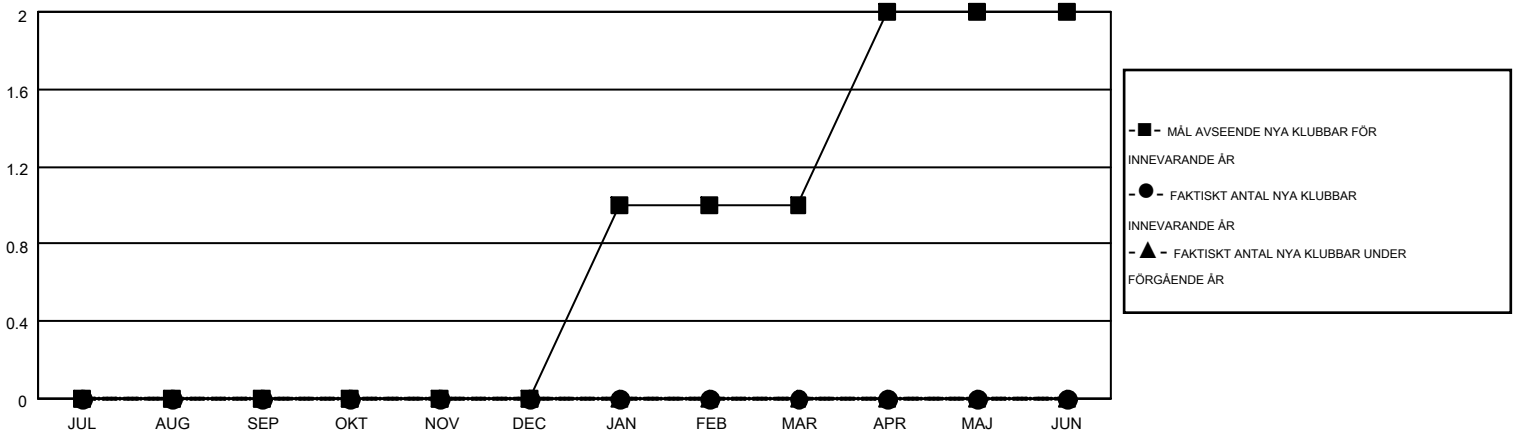

MONTHLY MEMBERSHIP PROGRESS REPORT

Results as of: 7/31/2016

Multiple District 106

LOCATION: DENMARK

GMT: KENNETH PERSSON

GMT KO 4

Klubbar					Medlemmar				
RESULTAT FÖR 2016-2017					RESULTAT FÖR 2016-2017				
KVARTAL	MÅL AVSEENDE NYA KLUBBAR	NYA KLUBBAR	AVFÖRDA KLUBBAR	NETTOTILLVÄX T/MINSKNING	KVARTAL	MÅL AVSEENDE NYA MEDLEMMAR	CHARTER OCH TILLAGDA NYA MEDLEMMAR	AVFÖRDA MEDLEMMAR	NETTOTILLVÄX T/MINSKNING
JUL/AUG/SEP	0	0	4	-4	JUL/AUG/SEP	-15	25	39	-14
OKT/NOV/DEC	0	0	0	0	OKT/NOV/DEC	-10	0	0	0
JAN/FEB/MAR	1	0	0	0	JAN/FEB/MAR	35	0	0	0
APR/MAJ/JUN	1	0	0	0	APR/MAJ/JUN	25	0	0	0

MÅL OCH FAKTISKT ANTAL NYA KLUBBAR

MÅL OCH FAKTISKT ANTAL MEDLEMMAR

NEDLAGDA KLUBBAR: 4	17 CLUBS OF 300 TOG UPP EN ELLER FLER NYA MEDLEMMAR	KÖNSFÖRDELNING
		MAN 4,956 (80.25%)
		KVINNA 1,220 (19.75%)
AVFÖRDA MEDLEMMAR	KLICKA HÄR FÖR INFORMATION OM STATUS	FAMILJMEDLEMMAR 60
AVLIDNA 1		HUVUDMAN I HUSHÄLLET 29
NEDLAGD KLUBB 0		INGEN HUVUDMAN I HUSHÄLLET 31
ÖVRIGA 38		
TOTAL 39		